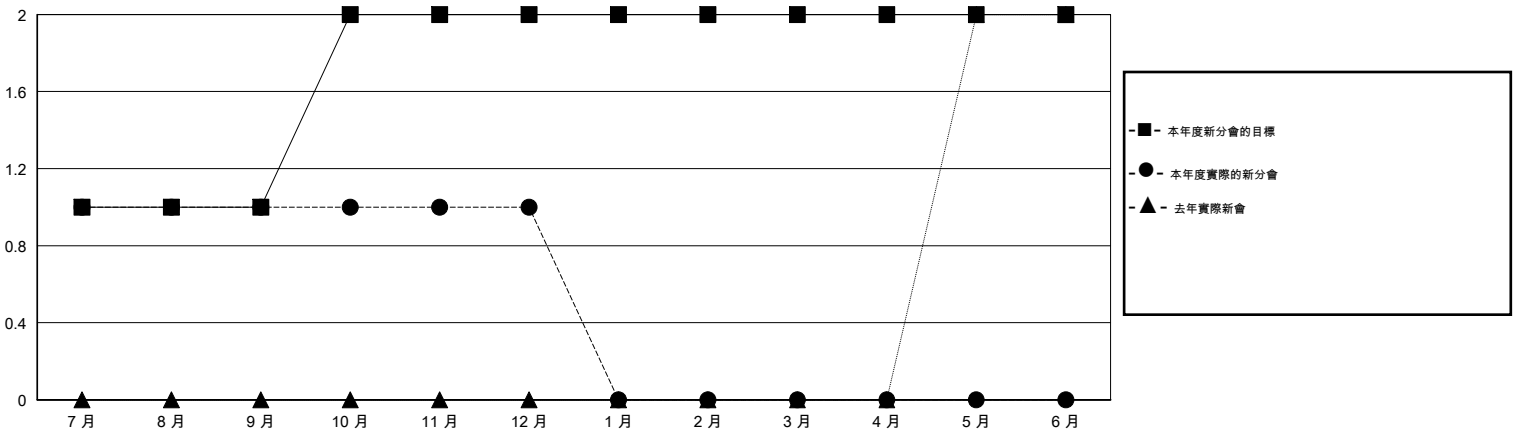

位會員@每位須繳				
成果 2014-2015				
季	新會員目標	增加的授證/新會員	退會人數	淨增/減
7月/8月/9月	71	195	177	18
10月/11月/12月	37	44	12	32
1月/2月/3月	3	0	0	0
4月/5月/6月	-4	0	0	0

目標與實際新會累積

目標和實際會員累積

已取消的分會: 0

43 CLUBS OF 54 增添1位或以上的新會員

性別分佈

男 1,354 (75.98%)
女 428 (24.02%)