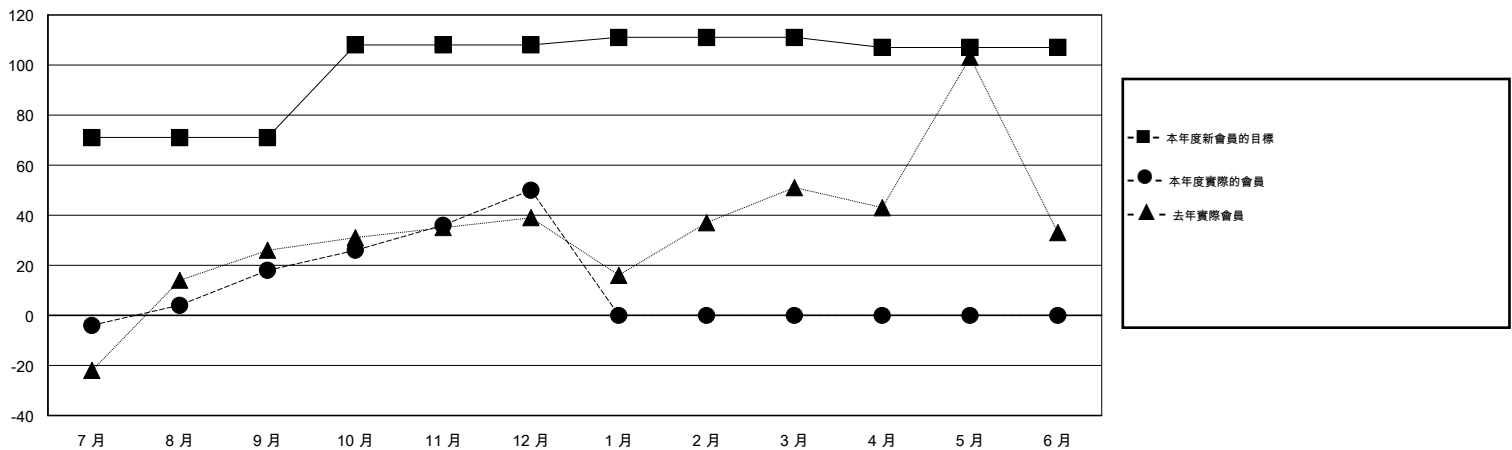

MONTHLY MEMBERSHIP PROGRESS REPORT

District 300D2

Results as of: 12/31/2014

GMT: PEI-JEN CHEN

地點 REP OF CHINA

GMT憲章區 5

分會				
成果 2014-2015				
季	新分會目標	新會	會員流失的分會	淨增/減
7月/8月/9月	1	1	0	1
10月/11月/12月	1	0	0	0
1月/2月/3月	0	0	0	0
4月/5月/6月	0	0	0	0

位會員@每位須繳				
成果 2014-2015				
季	新會員目標	增加的授證/新會員	退會人數	淨增/減
7月/8月/9月	71	195	177	18
10月/11月/12月	37	44	12	32
1月/2月/3月	3	0	0	0
4月/5月/6月	-4	0	0	0

目標與實際新會累積

目標和實際會員累積

已取消的分會: 0

43 CLUBS OF 54 增添1位或以上的新會員

性別分佈

男 1,354 (75.98%)
女 428 (24.02%)